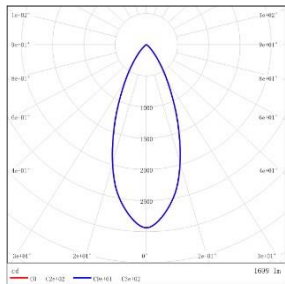

MODEL :	EP9NI-18EL-230BK
BEAM ANGLE:	29°
POWER:	20.4W
LUMENS:	1705 lm
CBCP:	5500 cd
EFFICACY:	83.4 lm /W

MODEL :	EP9NI-18EL-430BK
BEAM ANGLE:	41°
POWER:	20.4W
LUMENS:	1699 lm
CBCP:	2955 cd
EFFICACY:	83.2 lm /W