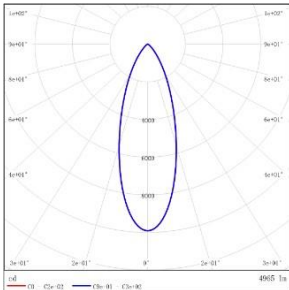

MODEL :	EP9MI-47EL-330BK
BEAM ANGLE :	35°
POWER :	53.4W
LUMENS :	4965 lm
CBCP :	9908 cd
EFFICACY :	93.0 lm /W

MODEL :	EP9MI-47EL-430BK
BEAM ANGLE :	41°
POWER :	53.0W
LUMENS :	4856 lm
CBCP :	7404 cd
EFFICACY :	91.6 lm /W