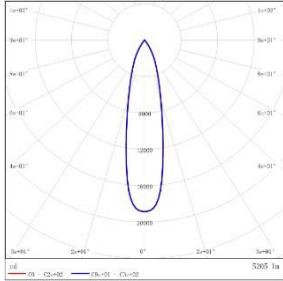

RING - MODEL: EP9MI

Spot Luminaires

WAC LIGHTING

Responsible Lighting®

PROJECT:

TYPE:

LIGHT DISTRIBUTION@3000K LUMINAIRE DATA

MODEL :	EP9MI-47EL-230BK
BEAM ANGLE :	23°
POWER :	52.9W
LUMENS :	5205 lm
CBCP :	18886 cd
EFFICACY :	98.4 lm /W